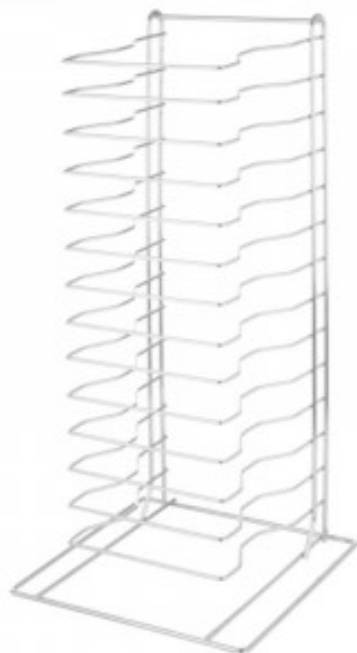

# Pizza Shelf x 14

HN810361

**H E N D I**  
Tools for Chefs

## Product Features:

Width (mm) : 300

Depth (mm) : 305

Height (mm) : 680

Weight (kg) : 2.28

Subject : chrome

## Informations Logistiques :

Largeur : 310 mm

Profondeur : 300 mm

Hauteur : 680 mm