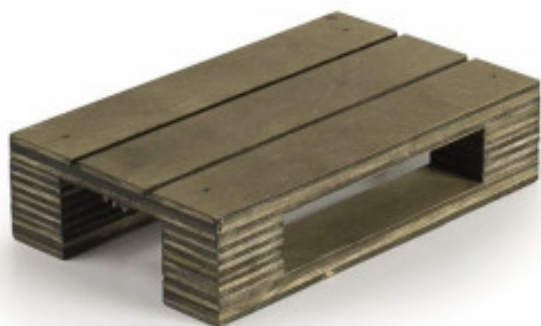

# Mini Palette De Présentation En Bois - 13 X 8 Cm

LR61060

Mini Palette de Présentation en Bois de dimensions 13 x 8 cm. Elle est conçue en bois de bouleau 100 % naturel.

## Caractéristiques Produit :

Longueur (mm) : 130

Profondeur (mm) : 80

Hauteur (mm) : 30

Poids (kg) : 0.18

Matière : Bois

## Informations Logistiques :

Largeur : 80 mm

Profondeur : 130 mm

Hauteur : 30 mm