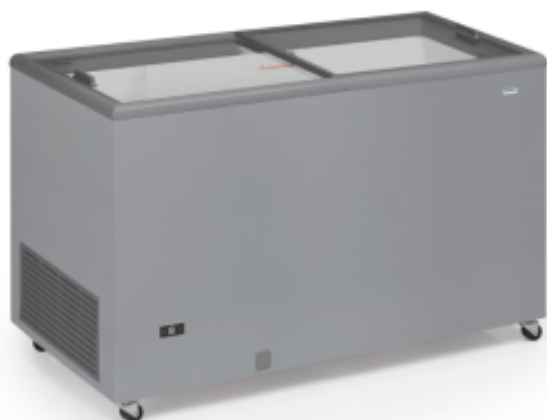

Zamrzivač s kliznim staklenim vratima - 400 L MPICE400TVS

Karakteristike proizvoda:

Prehrana : 220-240-v	Volumen (L) : 400	Vrsta vrata : pomicna
Minimalna temperatura (°C) : -22	Maksimalna temperatura (°C) : -9	Vrata : prozorsko-staklo
Broj vrata : 2	Broj košara : 0	Vanjska završna obrada : nehrdajući-čelik
Duljina (mm) : 1283	Dubina (mm) : 670	Visina (mm) : 895
Težina (kg) : 57	Predmet : čelik	Snaga (W) : 190
Boja : sivo	Energetska klasa : d	Klimatska klasa : 5
Hladivo plina u seriji : r600a		

Informations Logistiques :

Largeur : 1340 mm	Profondeur : 740 mm	Hauteur : 920 mm
-------------------	---------------------	------------------