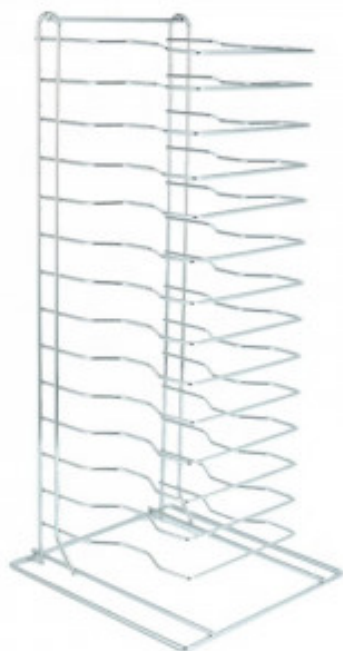

# Shelf for Pizza Plates - 14 Levels

DLTPR14

## Product Features:

**Length (mm) :** 305

**Depth (mm) :** 305

**Height (mm) :** 685

**Subject :** stainless-steel

**Type of stainless steel :** stainless-steel-aisi-201

## Informations Logistiques :

**Largeur :** 300 mm

**Profondeur :** 350 mm

**Hauteur :** 690 mm