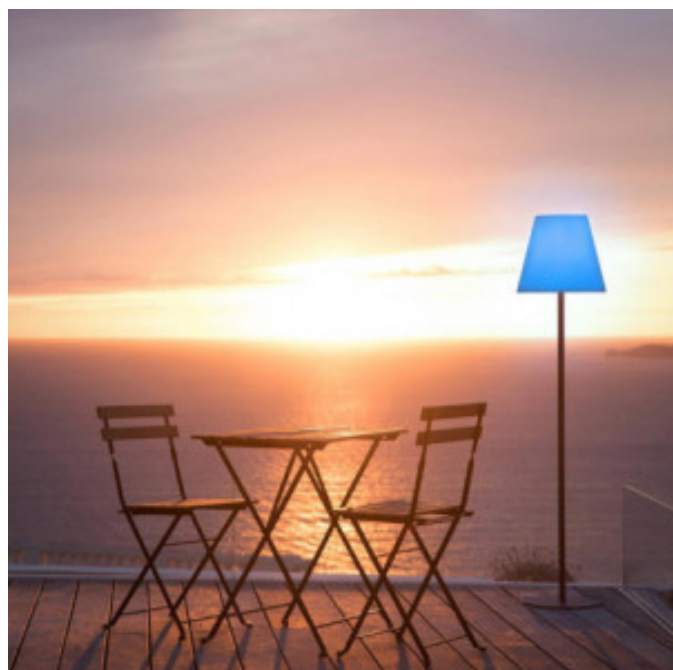

# Lampadaire sans Fil Multicolore - Standy 150 cm

# Lumisky

your personal light designer

Idéal pour les professionnels de la restauration, ce **Lampadaire sans Fil Multicolore Standy 150 cm** comprend une autonomie de 12 heures après une charge complète. Il possède une luminosité à intensité variable et un flux lumineux de 250 lumens. Facile à nettoyer, il résiste également aux UV et, est protégé contre les éclaboussures (IP44).