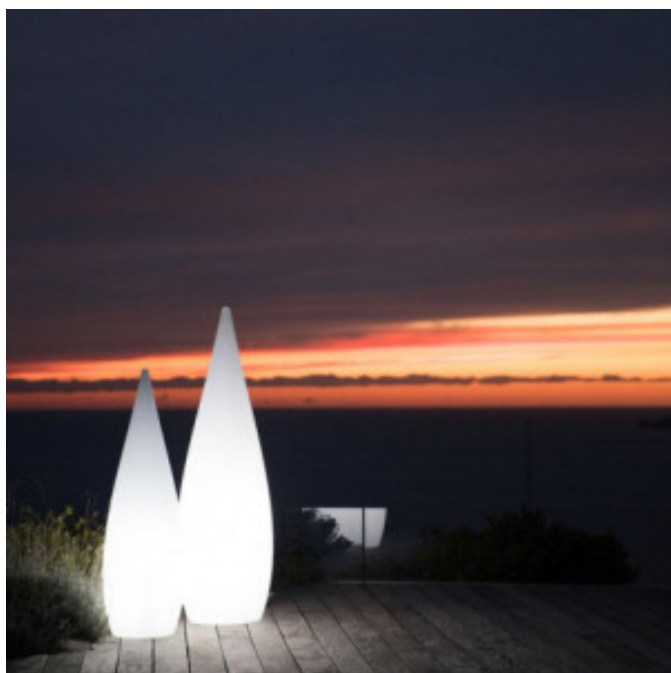

Lampadaire Filaire Goutte pour Extérieur - Classy 120 cm

LYCLASSYW120

Lumisky

your personal light designer

Idéal pour les professionnels de la restauration, ce **Lampadaire Filaire Goutte pour Extérieur Classy 120 cm** est design et moderne. Il possède un flux lumineux de plus de 250 lumens vous permettant d'éclairer vos espaces intérieurs et extérieurs. Tendance, il fonctionne avec deux ampoules LED fournies pour un éclairage optimal.

Caractéristiques Produit :

Hauteur (mm) : 1200	Couleur : Blanc	Diamètre (mm) : 340
Indice de protection (IP) : IP44	Domaine d'utilisation : Interieur et Extérieur	Type de Lampe : Filaire
Lampe : Lampadaire	Lumens : 1620	Luminosité : Blanc Froid