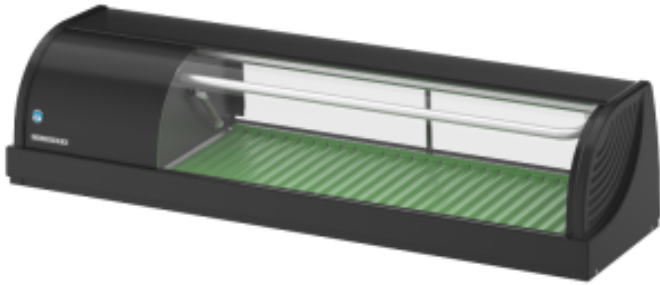

# Sushi Display Case - 120 cm - Motor on the Left - Refurbished HIHNC120BELBRE

**HOSHIZAKI**

## Product Features:

Food : 230-v	Volume (L) : 42	Minimum Temperature (°C) : 1
Maximum Temperature (°C) : 4	Exterior Finish : black-lacquered	Length (mm) : 1200
Depth (mm) : 345	Height (mm) : 270	Weight (kg) : 30
Subject : steel	Power (W) : 150	Color : black
Capacity (L) : 42	type-of-refurbished : like-new	

## Informations Logistiques :

Largeur : 1280 mm	Profondeur : 410 mm	Hauteur : 500 mm
-------------------	---------------------	------------------