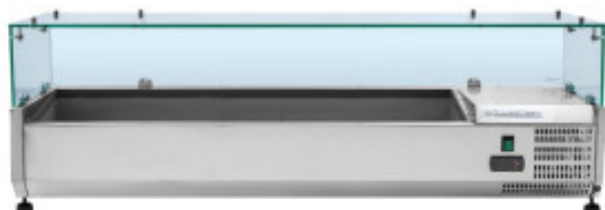

Refrigerated Countertop Display Saladette - 6 x GN

1/4

DLVRX1400/330

Product Features:

Food : 220-v	Minimum Temperature (°C) : 2	Maximum Temperature (°C) : 10
Length (mm) : 1400	Depth (mm) : 335	Height (mm) : 435
Power (W) : 145	Subject : stainless-steel	Bac : 6
GN size : gn-1-4	Type of Cold : static	Decibels : 65
Maximum operating ambient temperature (°C) : 40c	Type of lid : glass	

Informations Logistiques :

Largeur : 1470 mm	Profondeur : 410 mm	Hauteur : 430 mm
--------------------------	----------------------------	-------------------------