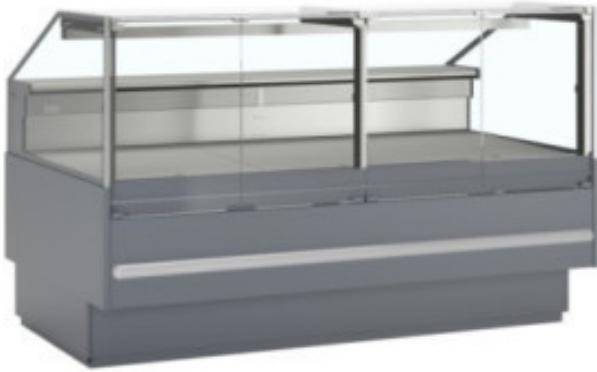

Refrigerated Display Case - 469 L TDSOCB18782A

TEFCOLD 

Product Features:

Food : 220-240-v	Volume (L) : 469	Type of Door : without
Minimum Temperature (°C) : 0	Maximum Temperature (°C) : 4	Length (mm) : 1923
Depth (mm) : 1120	Height (mm) : 1190	Weight (kg) : 250
Power (W) : 660	Subject : stainless-steel	Interior Lighting : yes
Color : grey	Type of Cold : ventilated	Energy class : e
Climate class : 3	Refrigerant gas included : r290	Inner Width (mm) : 1875
Inner Depth (mm) : 825		

Informations Logistiques :

Largeur : 0 mm	Profondeur : 0 mm	Hauteur : 0 mm
-----------------------	--------------------------	-----------------------