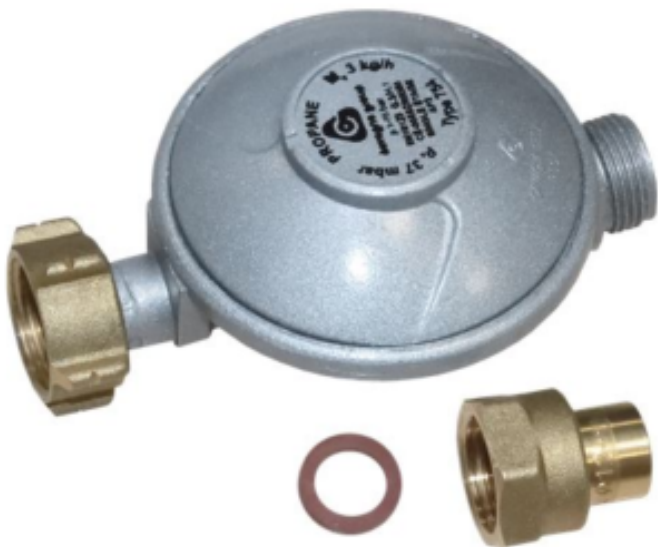

Regulator for Propane Gas Connection for 23 L Gas Fryer

DLLF5216417

Product Features:

Weight (kg) : 1

Informations Logistiques :

Largeur : 80 mm

Profondeur : 110 mm

Hauteur : 50 mm